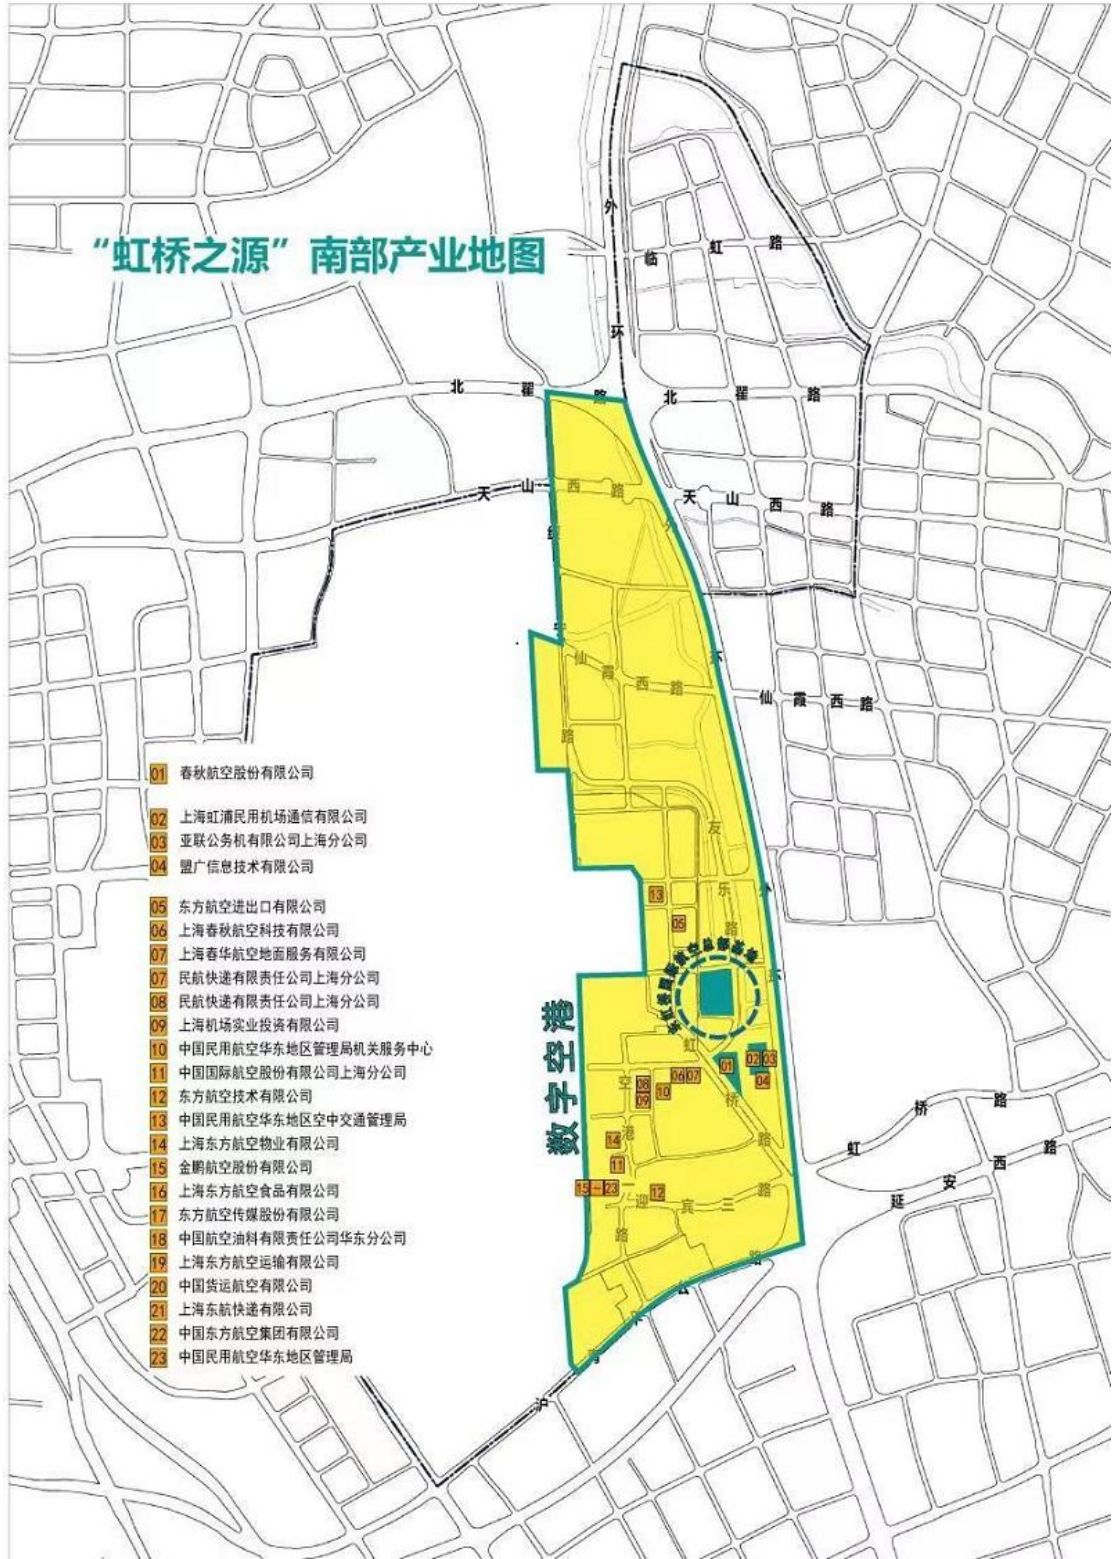

“虹桥之源”北部产业地图

- 01 东福网络科技
- 02 博辕信息技术服务
- 03 赢思智能科技(办公地)
- 04 博世(上海)智能科技
- 05 科大讯飞(临空人工智能产业园)
- 06 携程(数字出行产业园)*
- 07 博彦泓智科技(上海)
- 08 北京海量数据技术股份有限公司
上海瓦迪数据技术分公司
- 09 驿程(上海)数据处理
- 10 卢博机器人
- 11 上海爱问网络科技
- 12 东旺智能科技
- 13 枫客智能科技
- 14 上海衍江智能科技
- 15 栋望网络科技
- 16 上海腾桥信息技术
- 17 明基智能科技(上海)
- 18 聚物腾云物联网(上海)
- 19 展讯科技(上海)
- 20 希姆通信信息技术(上海)
- 21 希姆通智能系统集成(上海)
- 22 上海维智网络科技
- 23 苏河汇科技服务有限公司
(苏河汇科创企业孵化器)*
- 24 芯颖科技有限公司
- 25 中颖电子股份有限公司
- 26 亦非云互联网技术(上海)有限公司
- 27 上海南天电脑系统有限公司
- 28 爱立信(5G创新发展产业园, 暂拟名)*
- 29 丰巢物联网
- 30 菜鸟家电子商务
- 31 怪兽充电
- 32 机场国旅(在机场项目)
- 33 神州通誉软件(上海)股份有限公司
- 34 上海神州数码信息技术服务有限公司
- 35 涂鸦智能
- 36 联影医疗
- 37 康捷空
- 38 爱奇艺
- 39 光东汽车
- 40 福瑞泰克
- 41 百秋BQ
- 42 江森自控

“虹桥之源”南部产业地图

- 01 春秋航空股份有限公司
- 02 上海虹浦民用机场通信有限公司
- 03 亚联公务机有限公司上海分公司
- 04 盟广信息技术有限公司
- 05 东方航空进出口有限公司
- 06 上海春秋航空科技有限公司
- 07 上海春华航空地面服务有限公司
- 07 民航快递有限责任公司上海分公司
- 08 民航快递有限责任公司上海分公司
- 09 上海机场实业投资有限公司
- 10 中国民用航空华东地区管理局机关服务中心
- 11 中国国际航空股份有限公司上海分公司
- 12 东方航空技术有限公司
- 13 中国民用航空华东地区空中交通管理局
- 14 上海东方航空物业有限公司
- 15 金鹏航空股份有限公司
- 16 上海东方航空食品有限公司
- 17 东方航空传媒股份有限公司
- 18 中国航空油料有限责任公司华东分公司
- 19 上海东方航空运输有限公司
- 20 中国货运航空有限公司
- 21 上海东航快递有限公司
- 22 中国东方航空集团有限公司
- 23 中国民用航空华东地区管理局